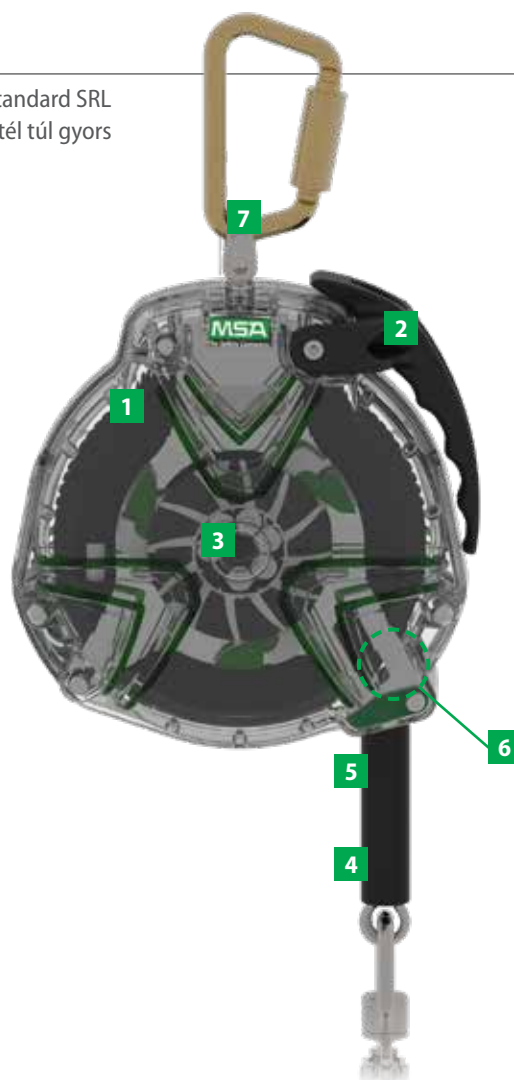

Könnyű ellenőrzés

Víztisza külső burkolat.

Könnyű szállítás

Hordozófogantyú van.

Garantált biztonság

A spirális-radiális energiaelnyelő technológia nem igényel kalibrációt vagy beállítást.

Minimális állásidő

Teljesen szervizelhető a terepen; a kábel, az energiaelnyelő és a visszahúzás csillapító is cserélhető a helyszínen.

Sokoldalú

Horganyzott vagy rozsdamentes acél kábel.

Strapabíró

A visszahúzás csillapító 3 m/s (<10 láb/s) értékre korlátozza a kábel sebességét.

Tartós

Rozsdamentes acél/műszaki műanyagok.

15 m
(50 láb)

10 m
(30 láb)

6 m
(20 láb)

V-EDGE® Leading-Edge SRL-ek

A kifejezetten lábszintű kikötésre tervezett és tesztelt V-EDGE SRL megfelel az EN 360: 2002 és a VG11 60 perem feletti vízszintes alkalmazásra vonatkozó követelményeinek.

Egyszerű választás

Különbéle alkalmazásokban használható, a fej feletti kikötési pontoktól kezdve a vízszintes kikötési pontokig, ahol a kitett peremek problémát jelentenek.

Gyorsabb munkakezdés

Víztisza külső ház a belső alkotóelemek gyors szemrevételezéses ellenőrzéséért